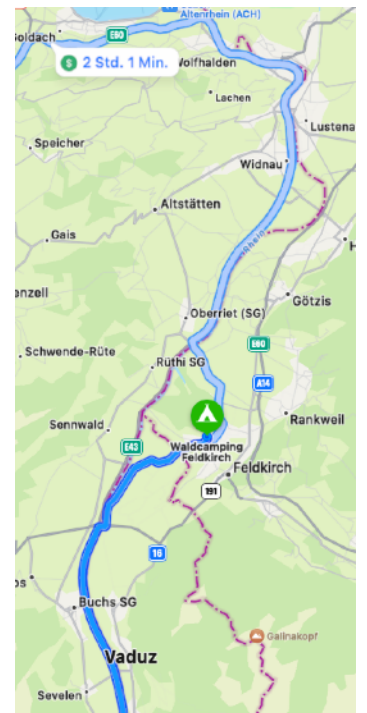

Auffahrt / Pfingsten Waldcamping Feldkirch 18.-29. Mai 2023

Anmeldeschluss 31. Januar 2023

Die Preise werden vom Campingplatz erst Ende Dezember angepasst und sind nur als ungefähr zu betrachten (exkl. Strom):

Die Rezeption ist von 09.00 bis 12.00 Uhr geöffnet.

Der Camping liegt im Dreiländereck, 3 km von Lichtenstein, 5 km von der Schweiz und 30 km von Deutschland entfernt. In unmittelbarer Nähe befindet sich eine Finnenbahn, Laufparcours, Tennisplätze, Inline-Skateranlage und das 300 km lange Radnetz. 3 km entfernt ist der mittelalterliche Stadtteil von Feldkirch. Das angrenzende Schwimmbad ist im Preis inbegriffen.