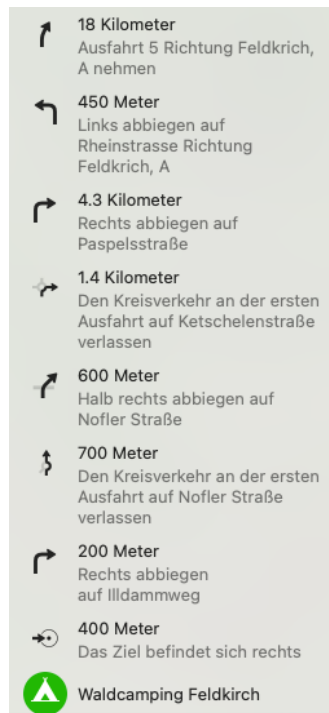

Auffahrt / Pfingsten Waldcamping Feldkirch 18.-29. Mai 2023

Anmeldeschluss 31. Januar 2023

Die Preise werden vom Campingplatz erst Ende Dezember angepasst und sind nur als ungefähr zu betrachten (exkl. Strom):

Stellplatz	13.20 Euro
Nacht/Person	6.50 Euro
Hund	3.00 Euro

Somit kommt eine Einheit mit 2 Erwachsenen auf ca. 26.20 Euro. Kinder bis 16 Jahre werden vom Club zurückerstattet.

Für leerstehende Womo/Wohnwagen wird für die Dauer des Rallys nur der Stellplatz berechnet.

Die Rezeption ist von 09.00 bis 12.00 Uhr geöffnet.

Der Camping liegt im Dreiländereck, 3 km von Lichtenstein, 5 km von der Schweiz und 30 km von Deutschland entfernt. In unmittelbarer Nähe befindet sich eine Finnenbahn, Laufparcours, Tennisplätze, Inline-Skateranlage und das 300 km lange Radnetz. 3 km entfernt ist der mittelalterliche Stadtteil von Feldkirch. Das angrenzende Schwimmbad ist im Preis inbegriffen.