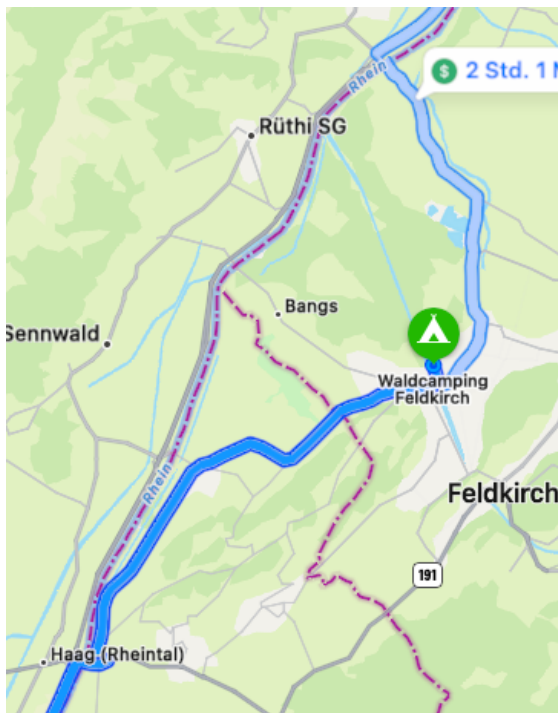

Auffahrt / Pfingsten Waldcamping Feldkirch 18.-29. Mai 2023

Anmeldeschluss 31. Januar 2023

Die Preise werden vom Campingplatz erst Ende Dezember angepasst und sind nur als ungefähr zu betrachten (exkl. Strom):

Die Rezeption ist von 09.00 bis 12.00 Uhr geöffnet.

Der Camping liegt im Dreiländereck, 3 km von Lichtenstein, 5 km von der Schweiz und 30 km von Deutschland entfernt. In unmittelbarer Nähe befindet sich eine Finnenbahn, Laufparcours, Tennisplätze, Inline-Skateranlage und das 300 km lange Radnetz. 3 km entfernt ist der mittelalterliche Stadtteil von Feldkirch. Das angrenzende Schwimmbad ist im Preis inbegriffen.